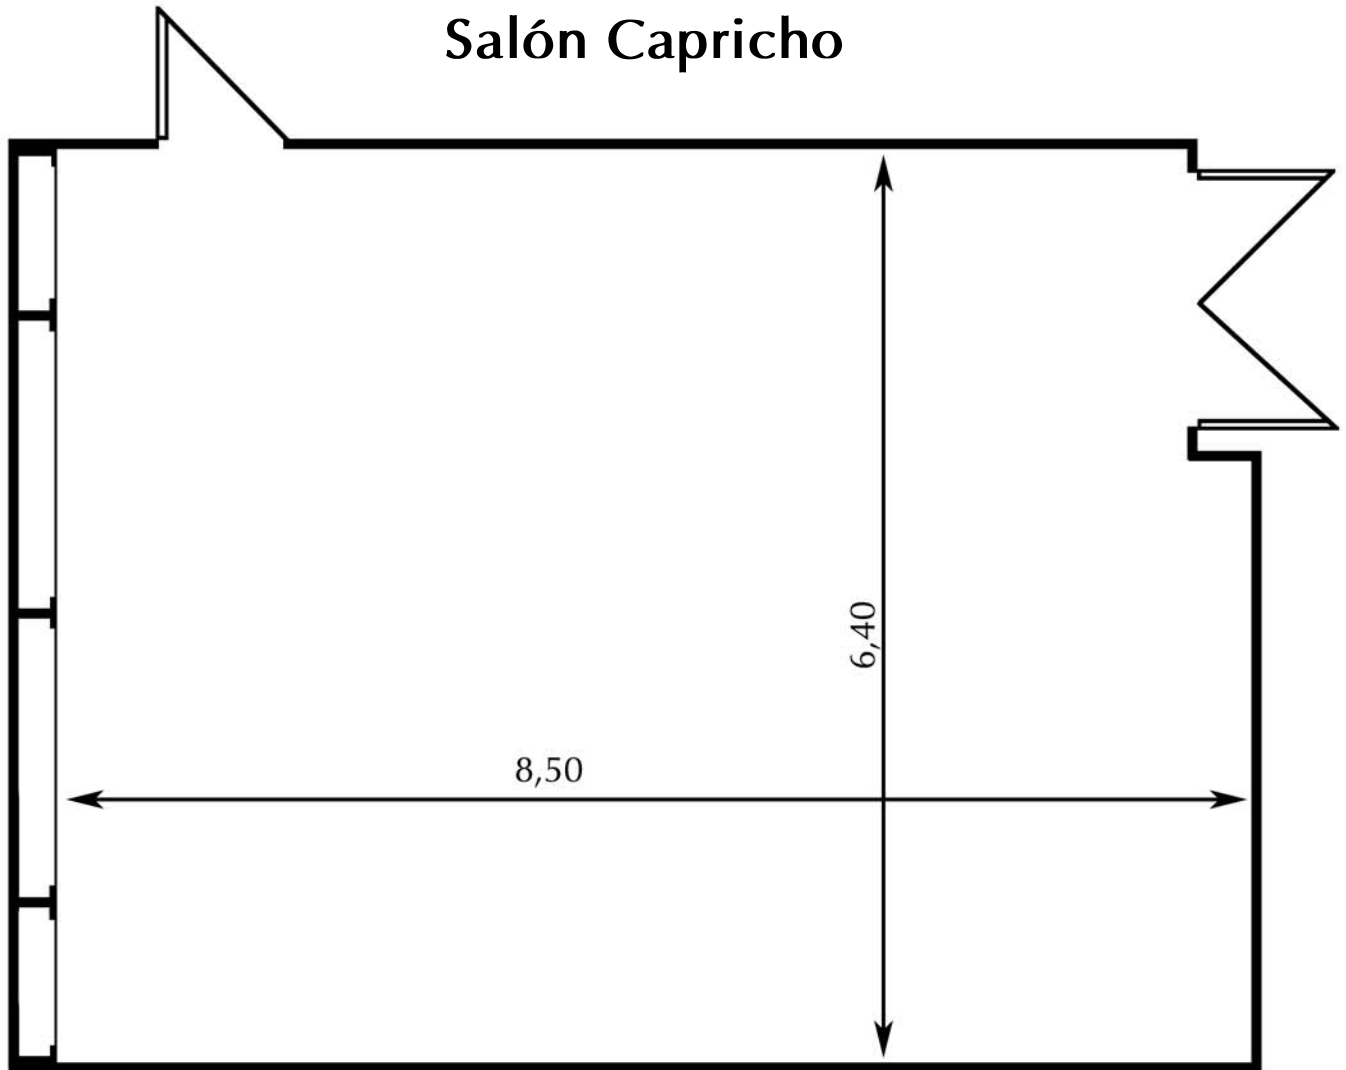

Salón Capricho

Medidas - Dimensions:

Superficie - Area: 55 m²
 Largo - Length: 8,50 m
 Ancho - Width: 6,40 m
 Alto - Height: 3,40 m

Capacidad/personas - Capacity/people:

Cocktail <i>Cocktail</i>	Escuela <i>School</i>	Teatro <i>Theater</i>	Imperial <i>Imperial</i>	U <i>U</i>	Banquete <i>Banquet</i>
40	25	50	25	25	25